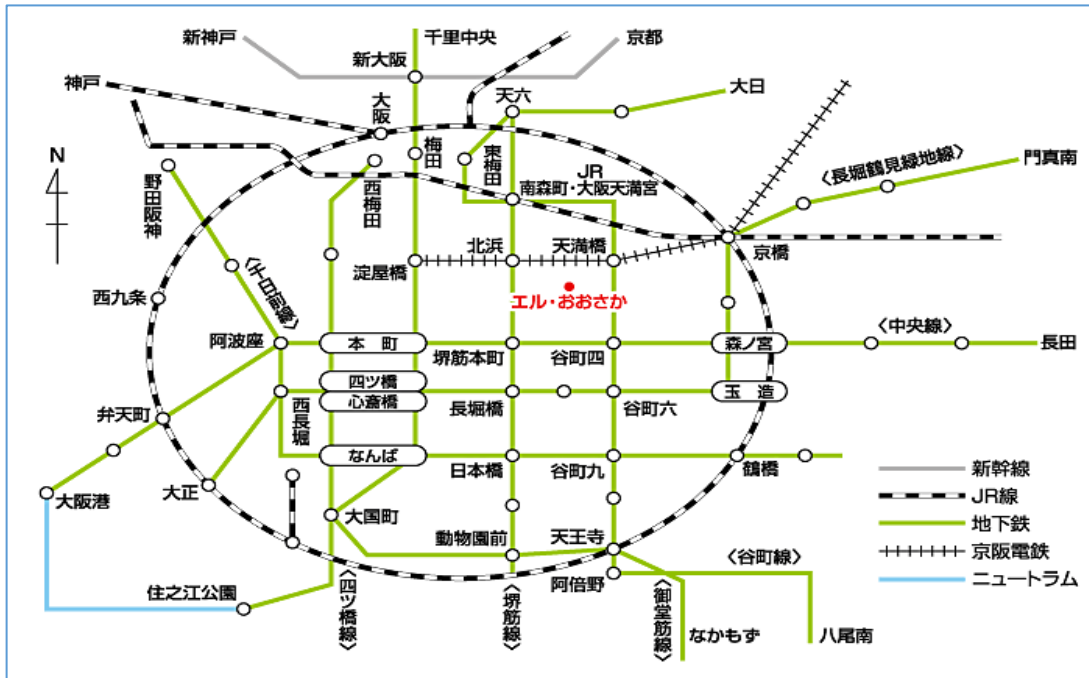

# 2018年度総会 会場ご案内

## エル・おおさか(大阪府立労働センター)

〒540-0031 大阪府中央区北浜東3-14

TEL 06-6942-0001

### 【交通アクセス】

- 「新大阪駅」からは…地下鉄御堂筋線(新大阪～淀屋橋)→京阪電鉄(淀屋橋～天満橋)
- 「大阪駅」からは…地下鉄谷町線(東梅田～天満橋)
- 「難波駅」からは…地下鉄千日前線(難波～谷町9丁目)→地下鉄谷町線(谷町9丁目～天満橋)

- 京阪・地下鉄谷町線「天満橋駅」より西へ300m
- 京阪・地下鉄堺筋線「北浜駅」より東へ500m
- 地下鉄御堂筋線「淀屋橋駅」より東へ1,200m
- JR東西線「大阪天満宮駅」より南へ850m