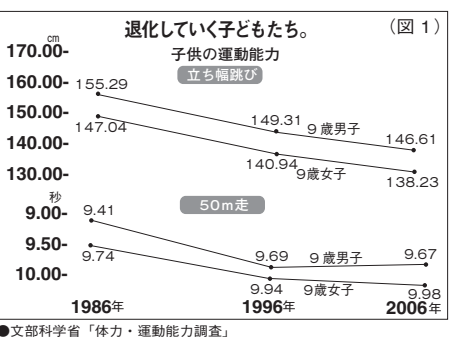

- 1) ホテルニューアワジプラザ淡路島 (大鳴門橋を望む丘の上のホテル)
時間預託点数or奉仕活動点数6点+14,000円 2名1室 (通常17,000円)
兵庫県南あわじ市阿万吹上町字船越1433-2 (JRバス渦潮ドーム前下車)
 - 2) 花乃丸・本丸 (目の前に伊勢湾が広がる南知多温泉)
時間預託点数or奉仕活動点数8点+14,000円 2名1室 (通常19,050円)
愛知県知多郡南知多町大字豊浜 (名鉄内海駅下車タクシー20分)
 - 3) たつみ山荘 (湯郷温泉を眼下に望む静寂の空間)
時間預託点数or奉仕活動点数8点+22,000円 2名1室 (通常27,500円)
岡山県美作市奥湯郷1291 (JR姫新線・林野駅下車タクシー10分)
 - 4) 和銅鉱泉・ゆの宿和どう (渓流沿いの露天風呂が魅力)
時間預託点数or奉仕活動点数5点+13,500円 2名1室 (通常16,275円)
埼玉県秩父市黒谷813 (秩父鉄道・黒谷駅下車徒歩12分)
 - 5) ホテル桜井 (日本の名湯、草津温泉の醍醐味を味わう)
時間預託点数or奉仕活動点数8点+17,000円 2名1室 (通常21,150円)
群馬県吾妻郡草津町465 (吾妻線長野原草津口下車タクシー20分)
 - 6) 坐魚荘 (伊豆の旬の食材が味わえる会席料理は絶品、朝食も部屋)
時間預託点数or奉仕活動点数10点+23,000円 2名1室 (通常28,350円)
静岡県伊東市八幡野1741 (伊豆急行線・伊豆高原駅下車タクシー10分)
- 以上6つの旅館は提携旅行社「Wishロングライフサポート社」06-6155-9055に電話をかけて申し込む。3名以上で1室利用の場合は上記よりさらに格安。

その他ナルクの会員が格安で利用できる宿泊施設

- 1) ユニピアささやま (パナソニックグループ労連の研修施設)
兵庫県多紀郡篠山町矢代 TEL0795-52-5227で予約受付
- 2) パナヒルズ大阪 (宿泊・パーティー・結婚式・テニス・プールなど)
大阪府吹田市青葉丘南10-1 TEL06-6877-0111で予約受付
- 3) ウインレイクヒルホテル (フランス料理が自慢の河口湖畔のホテル)
山梨県南都留郡河口湖町浅川1132 TEL0555-72-4555 (当日時間預託手帳持参)

知得

①子供の体力の低下

生活様式の西洋化に伴い、日本人の子供の身長は大きくなり、体重も増えました。大型化したのです。しかし体力は落ち続けています。

文部科学省の「体力・運動能力調査」によると、20年前と比較して50m走、立ち幅跳びなどに退化の傾向が見られます(図1)。つまり瞬発力、跳躍力などが落ちていくのです。その他、長距離走などの持久力、ハンドボール、ソフトボールなどの投擲力にも低下が見られます。

②知力・学力も停滞気味